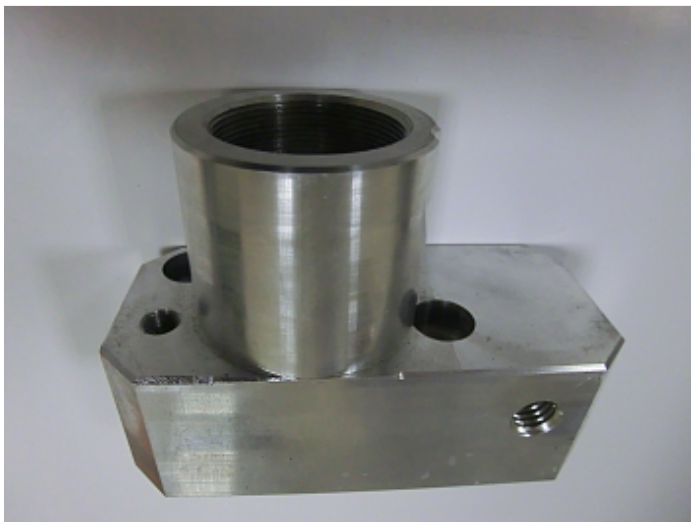

Коммерческое предложение от 06.05.24

**Блок насоса для окрасочного аппарата AS-2100 (Сб-210).**Цена 1 шт. **9 700**
С НДС(20%), руб.**Характеристики**

Артикул 000000

Комплектация

Запасная часть: блок насоса для окрасочного аппарата.

Описание**Блок насоса для окрасочного аппарата AS-2100 (Сб-210).**

Вся конструкция в сборе представляет блок с ассиметрично расположенными отверстиями с резьбой для крепления клапанов и шлангов.

Доставка