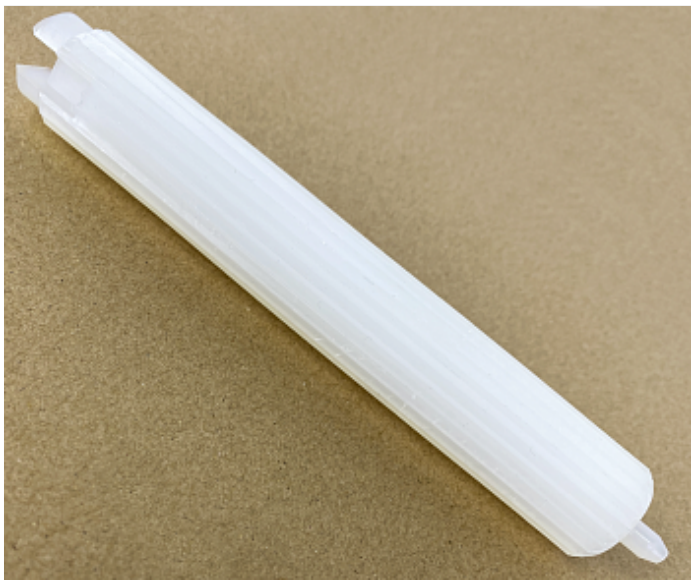

Коммерческое предложение от 05.05.24

**Опора фильтра тонкой очистки
ASPRO 68:1 арт.101816**Цена 1 шт. **1 890**
С НДС(20%), руб.**Характеристики**

Артикул	101816
Модель	101816
Вес нетто, кг	0,1
Вес брутто, кг	0,1